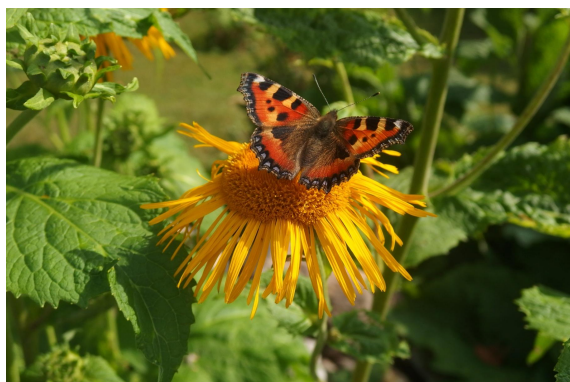

Název: Motýl

Autor: Ester Hrnčířová

Datum vzniku: jaro 2016

Třída: 5.B

Lokalita: ČR

Obr. 21