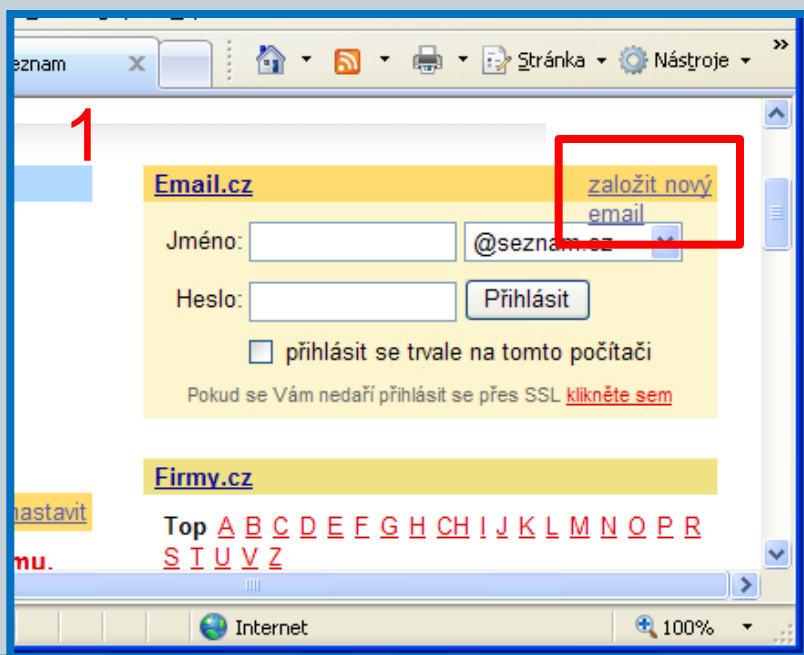

E-mail v prostředí webového prohlížeče.

- Nejdříve si všimneme používání e-mailu přes webový prohlížeč
- Později si popíšeme, jak používat nejběžnějšího e-mailového klienta .
- Nejdříve si musíme na poštovním serveru **zřídit e-mailovou schránku.**
- Není to nic složitého, jen musíme pamatovat na to, že **naše uživatelské jméno, čili název schránky (to, co píšeme před zavináčem) musí být jedinečný údaj.** Nesmí být shodný s žádným jiným uživatelem daného poštovního serveru.
- Vhodné je také poznamenat si heslo pro přihlášení do schránky, při zapomenutí, či ztrátě hesla je pak komplikované se do schránky dostat.
- Přihlášení k již existujícímu poštovnímu účtu se většinou provádí na úvodních stránkách portálů. Jako příklad nám poslouží přihlášení na seznamu.cz.

E-mail – založení poštovního účtu.

- Založení nového poštovního účtu
- Na internetovém serveru seznam.cz založit poštovní účet na poštovních serverech email.cz a seznam.cz.
- Všechna pole je nutno řádně vyplnit