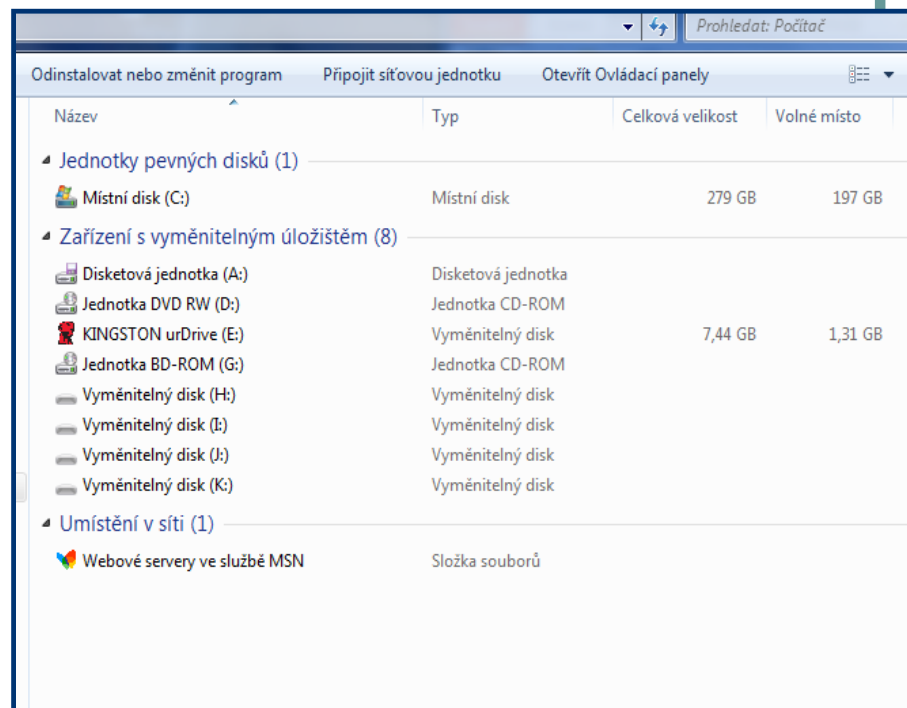

Prohlídka počítače

- Prohlídku obsahu počítače můžeme zobrazit pomocí programu **Průzkumník souborů**.
- Kliknutím na ikonu  na hlavním panelu se nám následně **v okně** zobrazí obsah našeho počítače.
- Zástupce –  - **Tento počítač - zástupce** můžeme vytvořit také na ploše vytažením levým tlačítkem myši z nabídky **Rychlý přístup**.

Tento počítač

- V okně **Tento počítač** vidíme na levé straně obsah počítače, knihovny dokumentů a multimédií.
- Na pravé straně jsou zobrazeni zástupci jednotlivých součástí počítače – pevných disků, flash disků, DVD/CD mechanik, čtečky paměťových karet aj...
- Složka/knihovna **Dokumenty** slouží uživateli počítače k ukládání různých souborů a dokumentů, které vytváří na svém počítači.

Tento počítač

- Jednotky pevných disků jsou zobrazeny jako místní disky a označeny písmeny.
- Disk, na kterém je umístěn operační systém, je většinou označován písmenem **C:**
- To, že na obrazovce někdy vidíme zobrazeno více pevných disků, neznamená, že je v počítači umístěno více harddisků. Často bývá jeden disk rozdělen systémem softwarově – říkáme opticky.

Tento počítač

- Dvojklikem na místní disk C: se nám zobrazí jeho obsah
- Složky **WINDOWS**, **Users** a **Program Files** jsou vytvořeny systémem.
- Ve složce **Windows** jsou umístěny soubory a složky potřebné k fungování operačního systému
- Do složky **Program Files** (soubory programů). se zpravidla instalují různé programy .
- Ve složce **Users** jsou umístěny soubory a složky našich uživatelských účtů.