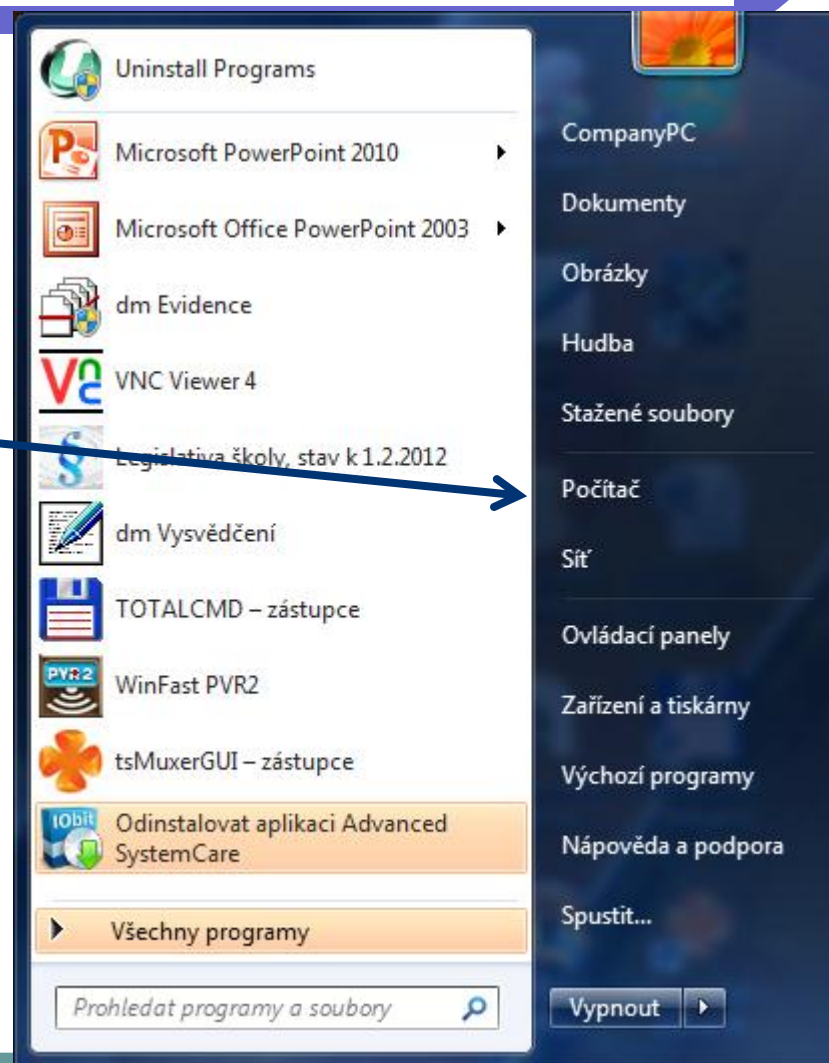

# Prohlídka počítače

- Prohlídku obsahu počítače začínáme na pracovní ploše ovládacím prvkem **Start**.
- Kliknutím na **Počítač** se nám následně **v okně** zobrazí obsah našeho počítače.
- Zástupce – ikonu – **Počítač - zástupce** můžeme vytvořit také na ploše vytažením levým tlačítkem myši z nabídky **Start**.

# Tento počítač

- V okně **Počítač** vidíme na levé straně obsah počítače, knihovny dokumentů a multimédií.
- Na pravé straně jsou zobrazeni zástupci jednotlivých součástí počítače – pevných disků, flash disků, DVD/CD mechanik, disketových mechanik, čtečky paměťových karet aj...
- Složka/knihovna **Dokumenty** slouží uživateli počítače k ukládání různých souborů a dokumentů, které vytváří na svém počítači.

# Tento počítač

- Jednotky pevných disků jsou zobrazeny jako místní disky a označeny písmeny.
- Disk, na kterém je umístěn operační systém, je většinou označován písmenem **C:**
- To, že na obrazovce někdy vidíme zobrazeno více pevných disků, neznamena, že je v počítači umístěno více harddisků. Často bývá jeden disk rozdělen systémem softwarově – říkáme opticky.