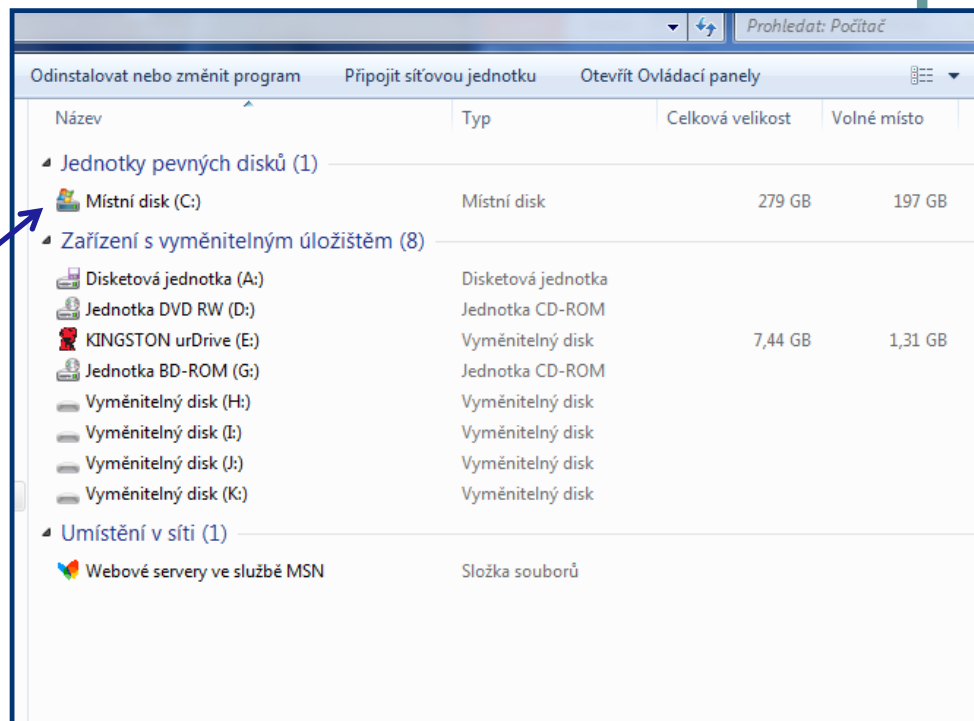

Prohlídka počítače

- Prohlídku obsahu počítače můžeme zobrazit pomocí programu **Průzkumník souborů**.
- Kliknutím na ikonu  na hlavním panelu se nám následně **v okně** zobrazí obsah našeho počítače.
- Zástupce –  - **Tento počítač - zástupce** můžeme vytvořit také na ploše vytažením levým tlačítkem myši z nabídky **Rychlý přístup**.

Tento počítač

- V okně **Tento počítač** vidíme na levé straně obsah počítače, knihovny dokumentů a multimédií.
- Na pravé straně jsou zobrazeni zástupci jednotlivých součástí počítače – pevných disků, flash disků, DVD/CD mechanik, čtečky paměťových karet aj...
- Složka/knihovna **Dokumenty** slouží uživateli počítače k ukládání různých souborů a dokumentů, které vytváří na svém počítači.

Tento počítač

- Jednotky pevných disků jsou zobrazeny jako místní disky a označeny písmeny.
- Disk, na kterém je umístěn operační systém, je většinou označován písmenem **C:**
- To, že na obrazovce někdy vidíme zobrazeno více pevných disků, neznamená, že je v počítači umístěno více harddisků. Často bývá jeden disk rozdělen systémem softwarově – říkáme opticky.

Tento počítač

- Dvojklikem na místní disk C: se nám zobrazí jeho obsah
- Složky **WINDOWS**, **Users** a **Program Files** jsou vytvořeny systémem.
- Ve složce **Windows** jsou umístěny soubory a složky potřebné k fungování operačního systému
- Do složky **Program Files** (soubory programů). se zpravidla instalují různé programy .
- Ve složce **Users** jsou umístěny soubory a složky našich uživatelských účtů.