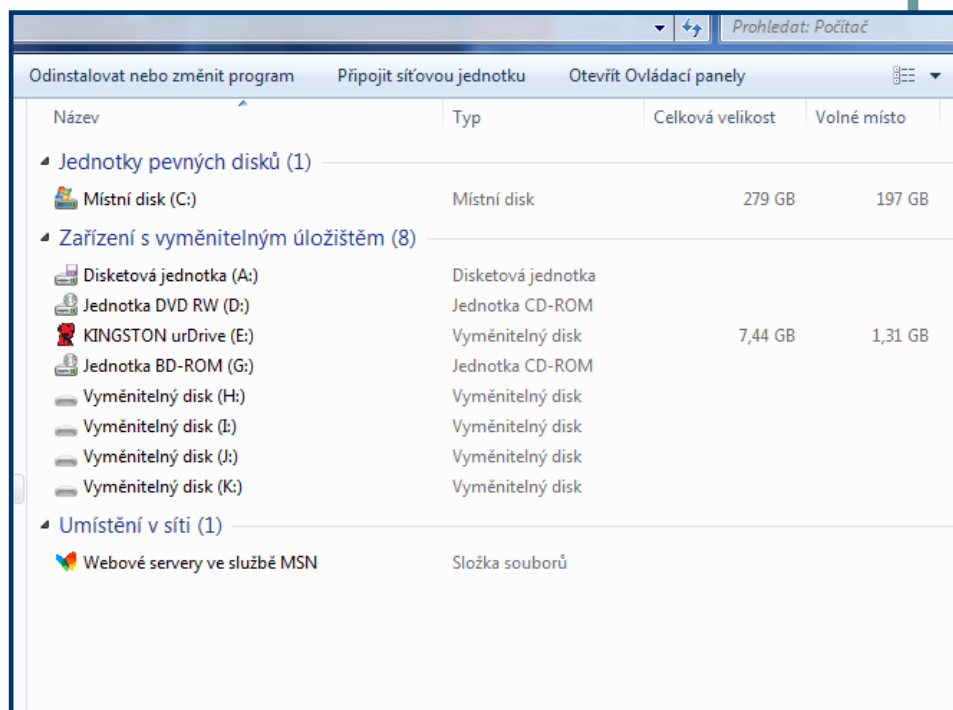

Tento počítač

- Při prohlídce počítače ještě vidíme zařízení pro vyměnitelná média.
- Zařízení pro čtení disket
  Disketová jednotka (A:)
- Zařízení pro čtení a záznam optických disků CD a DVD
  (Jednotka DVD-RW D:)
- Flash disk (**vyměnitelný disk E:)**
- Do současných počítačů se již disketové jednotky neinstalují, byly většinou nahrazeny čtečkami paměťových karet (**Vyměnitelný disk H: - K:).**