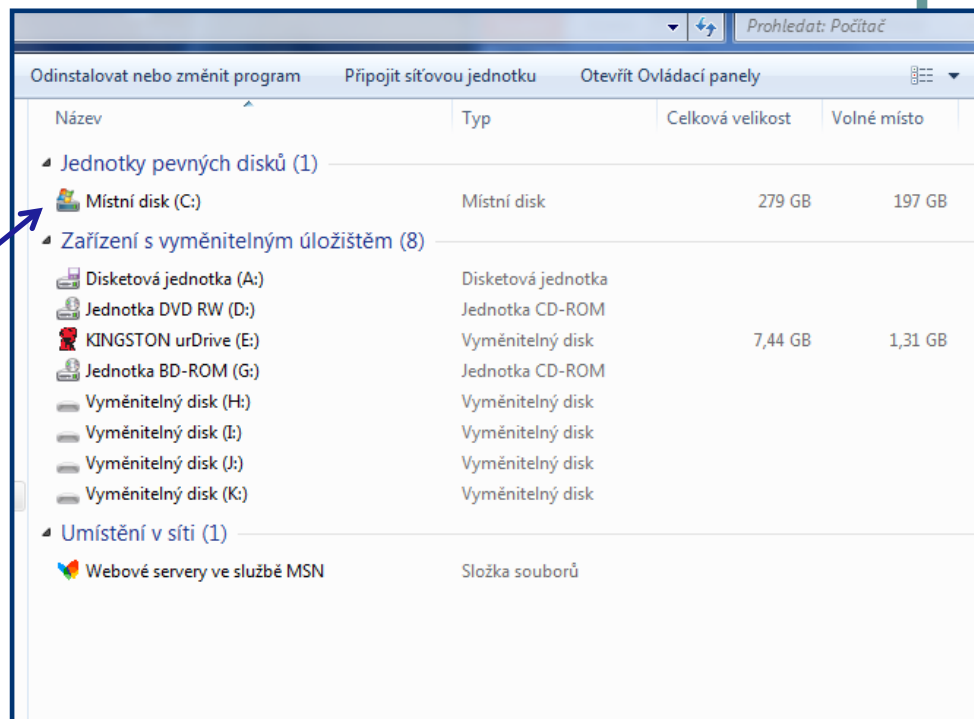

# Prohlídka počítače

- Prohlídku obsahu počítače začínáme na pracovní ploše ovládacím prvkem **Start**.
- Kliknutím na **Počítač** se nám následně **v okně** zobrazí obsah našeho počítače.
- Zástupce – ikonu – **Počítač - zástupce** můžeme vytvořit také na ploše vytažením levým tlačítkem myši z nabídky **Start**.

# Tento počítač

- V okně **Počítač** vidíme na levé straně obsah počítače, knihovny dokumentů a multimédií.
- Na pravé straně jsou zobrazeni zástupci jednotlivých součástí počítače – pevných disků, flash disků, DVD/CD mechanik, disketových mechanik, čtečky paměťových karet aj...
- Složka/knihovna **Dokumenty** slouží uživateli počítače k ukládání různých souborů a dokumentů, které vytváří na svém počítači.

# Tento počítač

- Jednotky pevných disků jsou zobrazeny jako místní disky a označeny písmeny.
- Disk, na kterém je umístěn operační systém, je většinou označován písmenem **C:**
- To, že na obrazovce někdy vidíme zobrazeno více pevných disků, neznamena, že je v počítači umístěno více harddisků. Často bývá jeden disk rozdělen systémem softwarově – říkáme opticky.