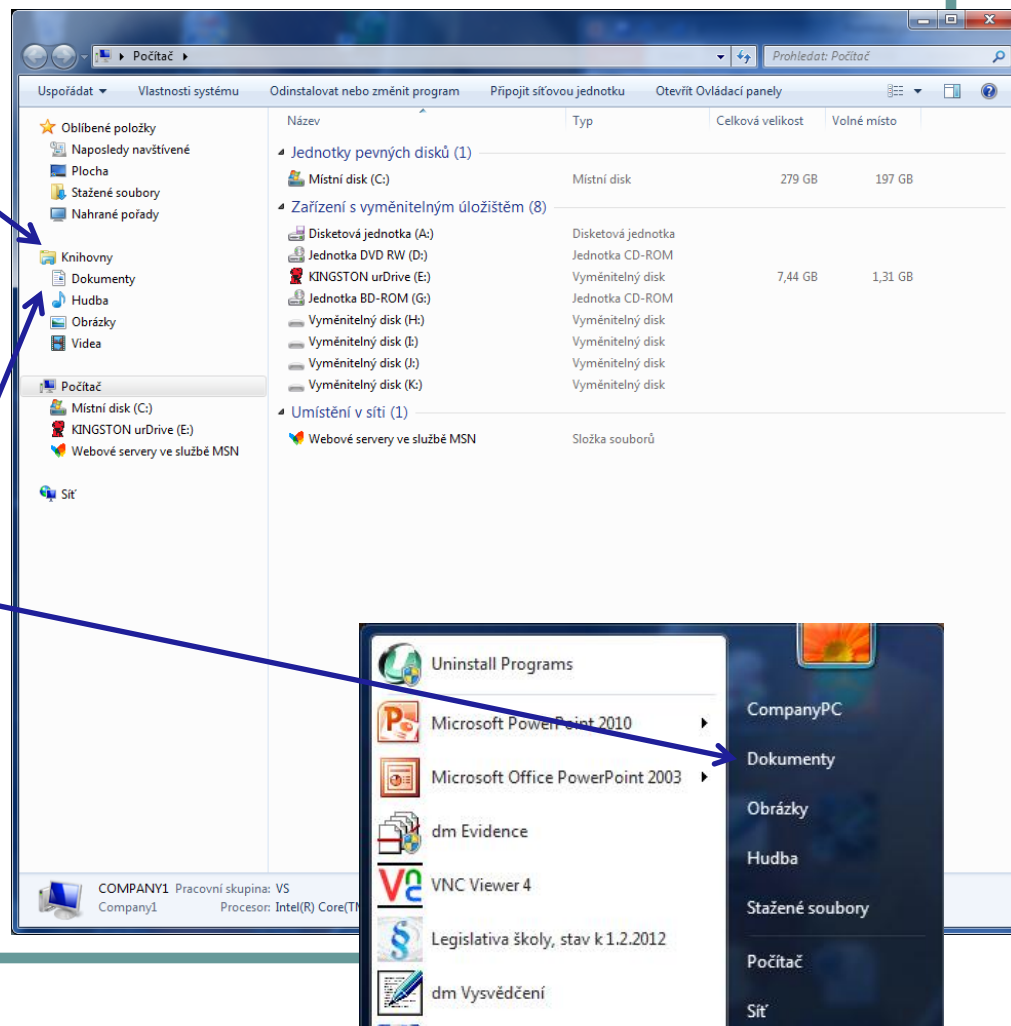

# Prohlídka počítače

- Prohlídku obsahu počítače začínáme na pracovní ploše ovládacím prvkem **Start**.
- Kliknutím na **Počítač** se nám následně **v okně** zobrazí obsah našeho počítače.
- Zástupce – ikonu – **Počítač - zástupce** můžeme vytvořit také na ploše vytažením levým tlačítkem myši z nabídky **Start**.

# Tento počítač

- V okně **Počítač** vidíme na levé straně obsah počítače, knihovny dokumentů a multimédií.
- Na pravé straně jsou zobrazeni zástupci jednotlivých součástí počítače – pevných disků, flash disků, DVD/CD mechanik, disketových mechanik, čtečky paměťových karet aj...
- Složka/knihovna **Dokumenty** slouží uživateli počítače k ukládání různých souborů a dokumentů, které vytváří na svém počítači.

# Tento počítač

- Jednotky pevných disků jsou zobrazeny jako místní disky a označeny písmeny.
- Disk, na kterém je umístěn operační systém, je většinou označován písmenem **C:**
- To, že na obrazovce někdy vidíme zobrazeno více pevných disků, neznamena, že je v počítači umístěno více harddisků. Často bývá jeden disk rozdělen systémem softwarově – říkáme opticky.

# Tento počítač

- Dvojklikem na místní disk C: se nám zobrazí jeho obsah
- Složky **WINDOWS**, **Documents and Settings** a **Program Files** jsou vytvořeny systémem.
- Ve složce **Windows** jsou umístěny soubory a složky potřebné k fungování operačního systému
- Do složky **Program Files** (soubory programů). se zpravidla instalují různé programy .
- Do obou složek doporučujeme raději nezasahovat.