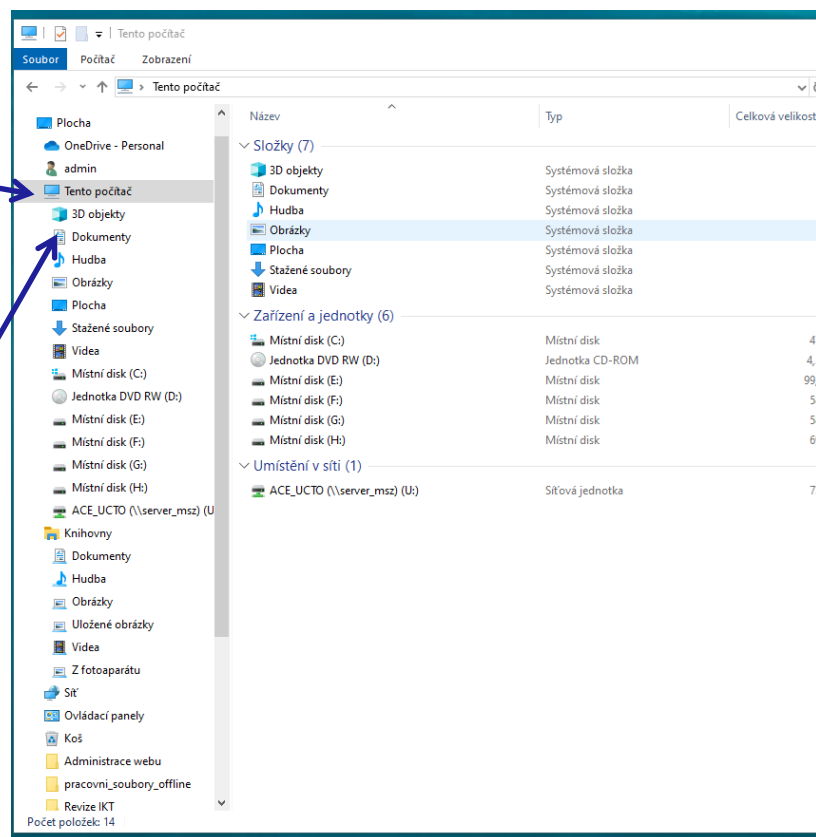

Prohlídka počítače

- Prohlídku obsahu počítače můžeme zobrazit pomocí programu **Průzkumník souborů**.
- Kliknutím na ikonu  na hlavním panelu se nám následně **v okně** zobrazí obsah našeho počítače.
- Zástupce –  - **Tento počítač - zástupce** můžeme vytvořit také na ploše vytažením levým tlačítkem myši z nabídky **Rychlý přístup**.

Tento počítač

- V okně **Tento počítač** vidíme na levé straně obsah počítače, knihovny dokumentů a multimédií.
- Na pravé straně jsou zobrazeni zástupci jednotlivých součástí počítače – pevných disků, flash disků, DVD/CD mechanik, čtečky paměťových karet aj...
- Složka/knihovna **Dokumenty** slouží uživateli počítače k ukládání různých souborů a dokumentů, které vytváří na svém počítači.

Tento počítač

- Jednotky pevných disků jsou zobrazeny jako místní disky a označeny písmeny.
- Disk, na kterém je umístěn operační systém, je většinou označován písmenem **C:**
- To, že na obrazovce někdy vidíme zobrazeno více pevných disků, neznamená, že je v počítači umístěno více harddisků. Často bývá jeden disk rozdělen systémem softwarově – říkáme opticky.

Soubory a složky

- **Složky** se nám v okně obvykle zobrazují jako žluté obálky.
- **Soubor** je v okně zobrazen většinou jako pestrobarevná ikona.
- Ikony složek a souborů se dají měnit.