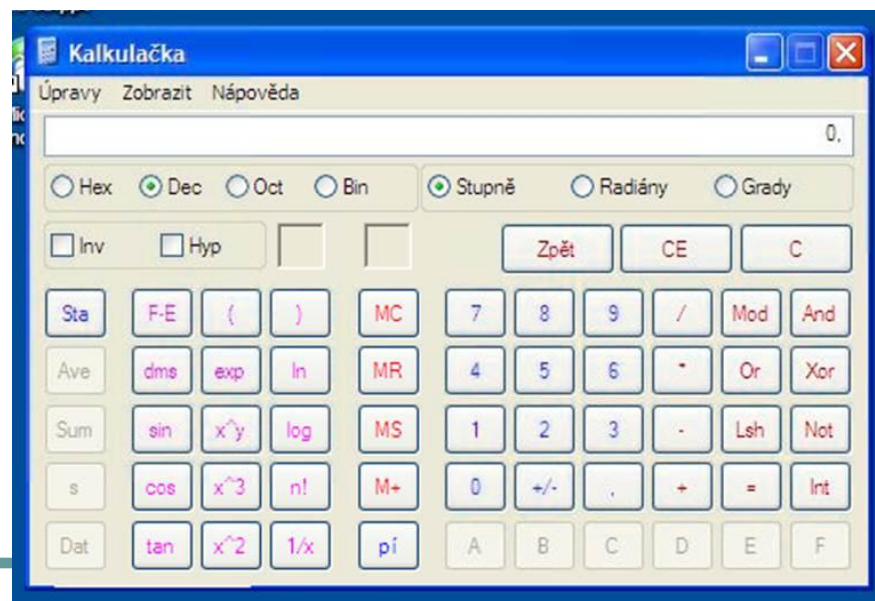

KALKULAČKA

- K příslušenství počítače, které lze prakticky využít patří například „KALKULAČKA“.
- Zde si můžeme zvolit, zda chceme zobrazit kalkulačku **standardní**, nebo **vědeckou**.
- Tlačítka kalkulačky lze ovládat myší, nebo číselnou klávesnicí.

Klávesnice na obrazovce

- Příslušenství operačního systému nabízí také usnadnění práce pro některé lehce postižené spoluobčany prostřednictvím zobrazení klávesnice na obrazovce.
- Písmena pak volíme kliknutím myši.