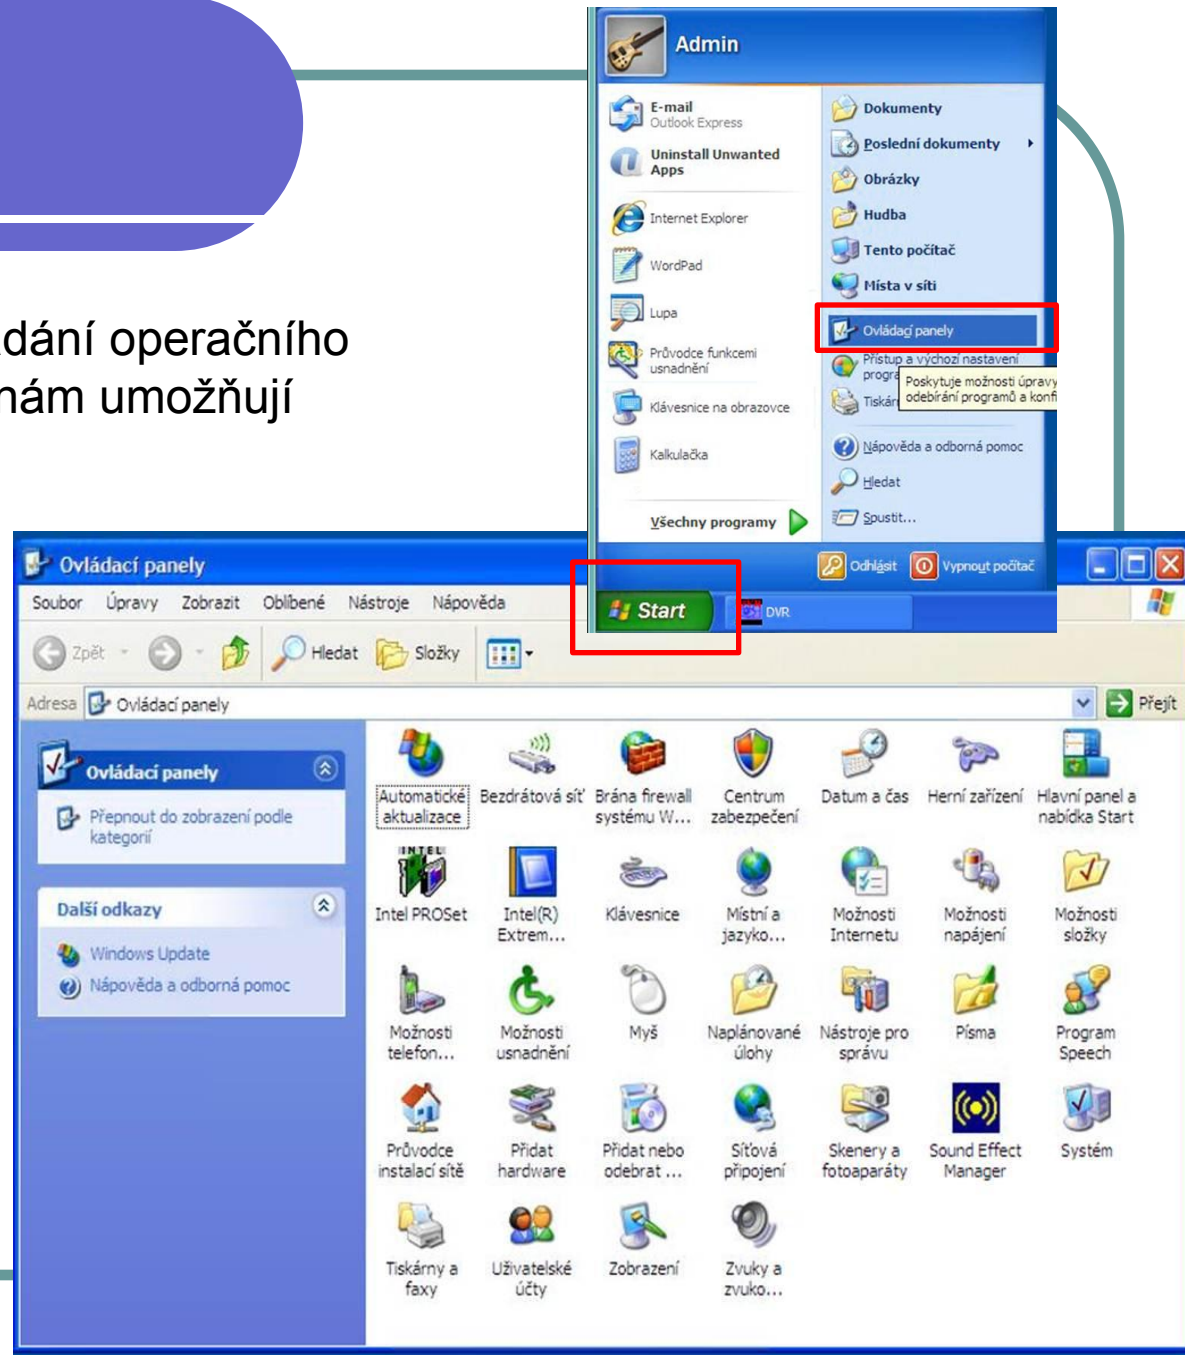

# Ovládací panely

- Další, podrobnější ovládání operačního systému Windows XP nám umožňují Ovládací panely.
- V nabídce je například nastavení myši, nastavení jazyka klávesnice, možnost vytvoření několika uživatelských účtů, přidání a odebrání programů a řada dalších možností nastavení.

# Ovládací panely