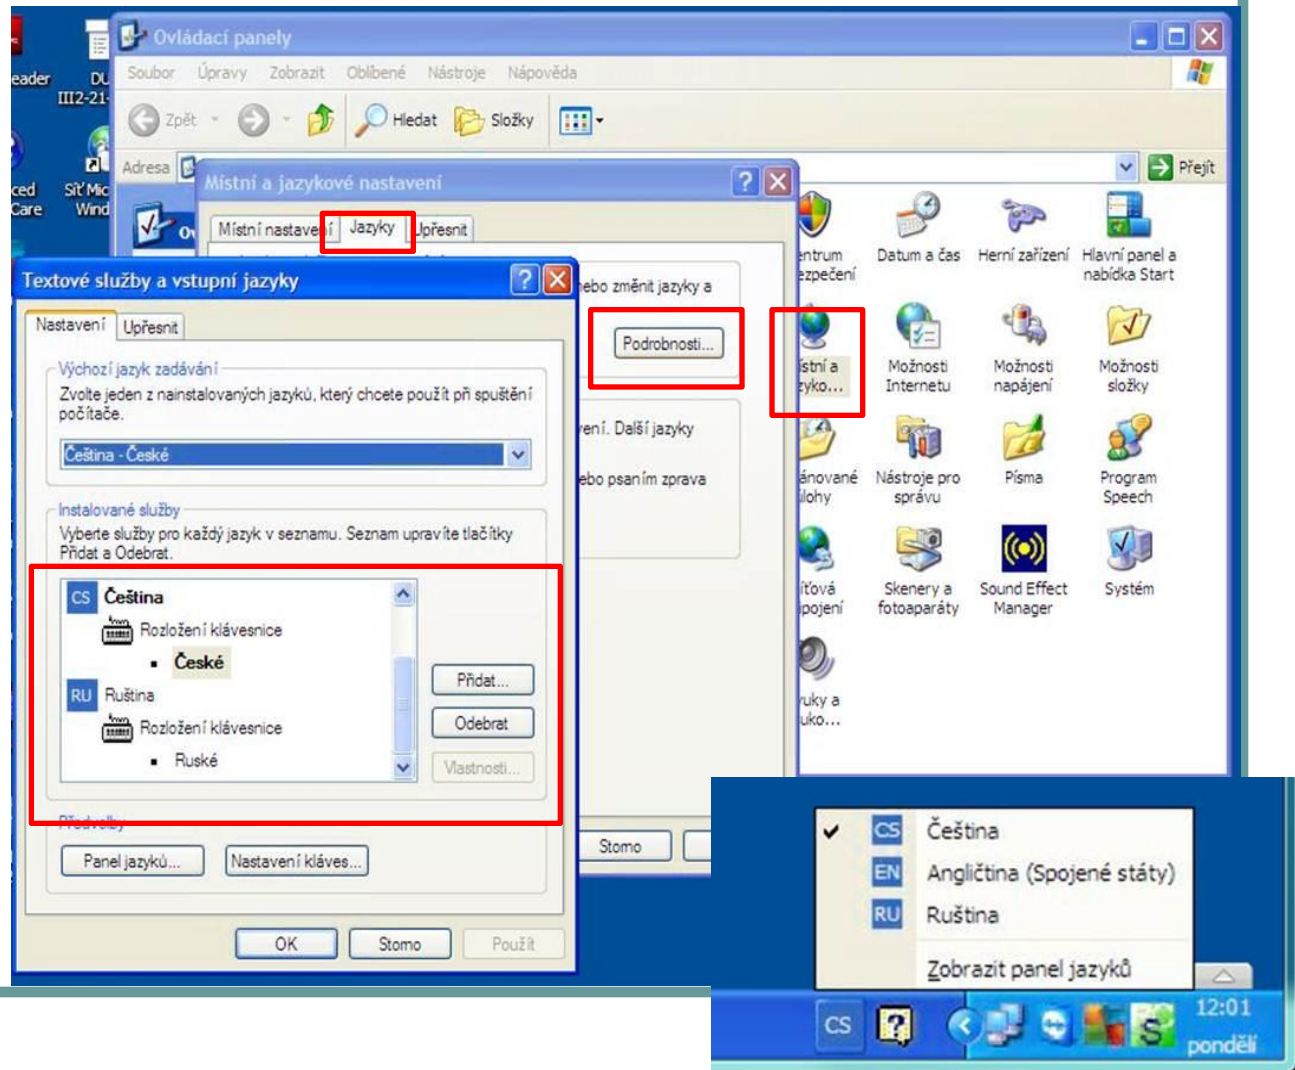

Ovládací panely

Volba jazyka klávesnice

- My se podíváme na změnu jazyka klávesnice pro psaní textu.
- Přepínání jazyků klávesnice pak ovládáme pomocí panelu nástrojů v pravé dolní části plochy.