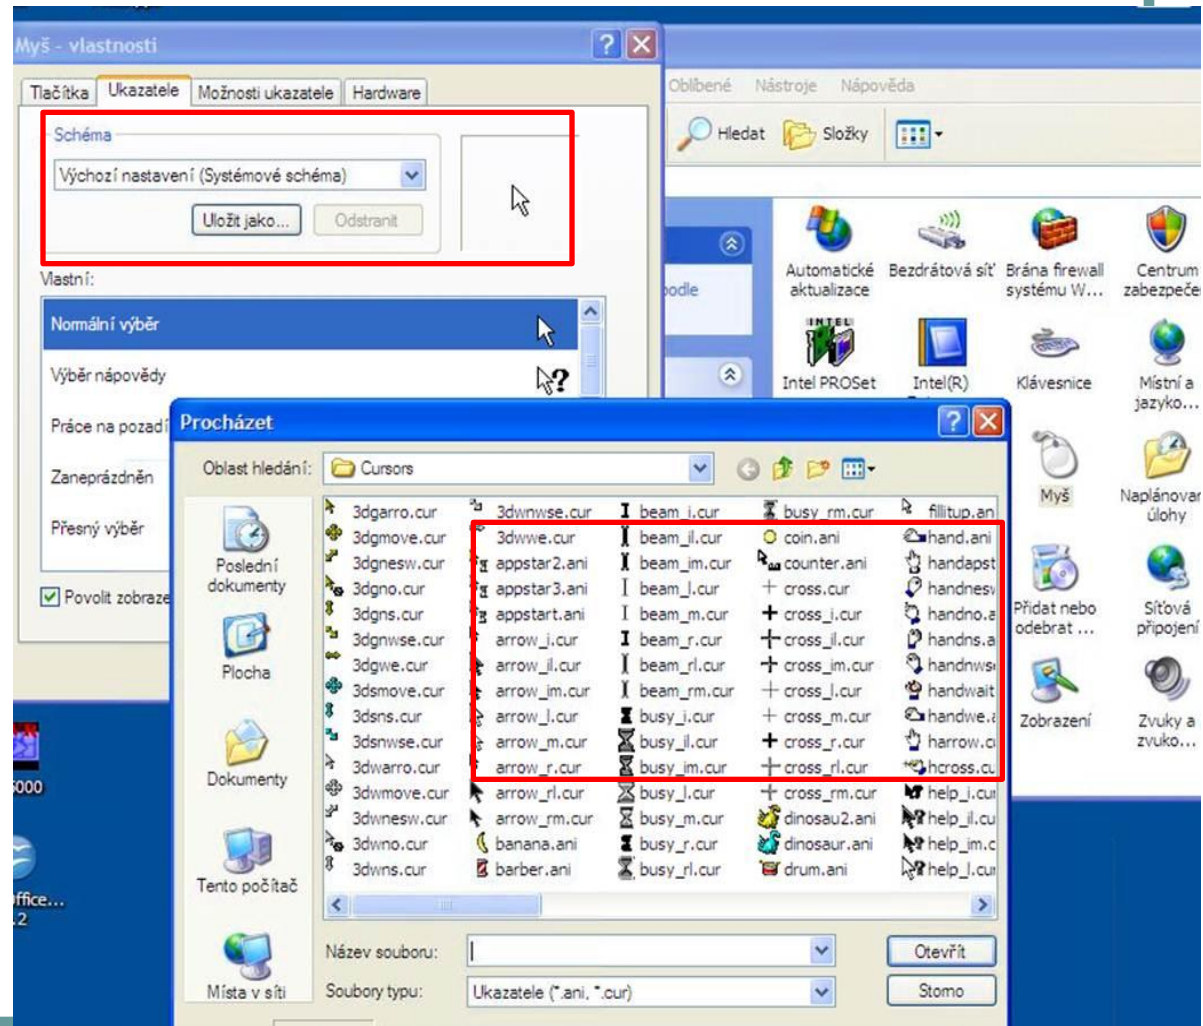

Ovládací panely

Změna ukazatele (kurzoru) myši.

- V nastavení ukazatelů myši můžeme zvolit schéma zobrazení.
- Ukazatel myši můžeme nastavit i individuálně.
- V ovládacích panelech zvolíme možnost **Myš**, **Ukazatele**, **Procházet**.
- Následně vybereme tvar ukazatele myši.