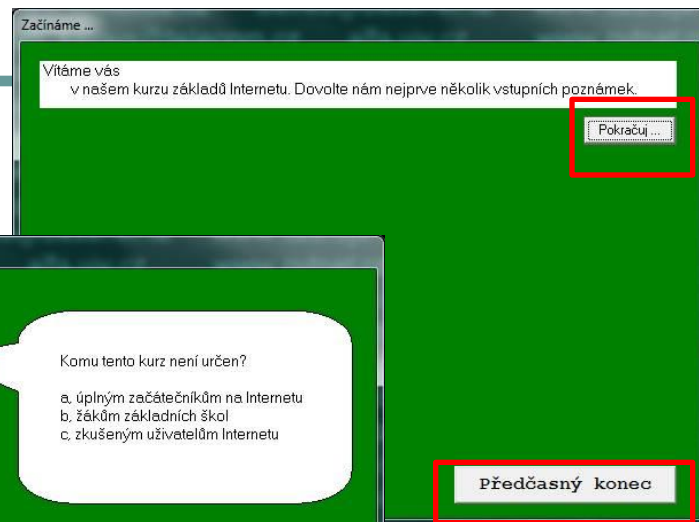

Práce s programem

- Po spuštění programu s objeví úvodní obrazovka, která může být zobrazena v okně, nebo přes celou obrazovku. Pokračujeme pomocí tlačítka **Start**.
- Do nabízených volných polí je nutno napsat **údaje, pod kterými se budeme do programu přihlašovat**.
- Program si je uloží a následně si zapamatuje jak daleko jsme se v programu dostali. Takže při přerušení práce s programem nemusíme všechny úkoly plnit znovu, můžeme plynule pokračovat v práci.
- Pro lepší zapamatování doporučuji zadat své jméno a příjmení.
- Začneme kapitolou **Úvod**.

Napiš své jméno a příjmení

Jméno:	<input type="text" value="Petr"/>	Potvrď klávesou ENTER
Příjmení:	<input type="text" value="Novák"/>	

Volby

Výuka				Slovníček	
<input type="button" value="Úvod"/>	<input type="button" value="E-mail"/>	<input type="button" value="WWW"/>	<input type="button" value="Chat ..."/>	<input type="button" value="Start"/>	<input type="button" value="Konec"/>

Práce s programem

- S programem pracujeme způsobem postupných kroků (Pokračuj), po nichž následuje kontrolní úkol.
- Po jeho správném zodpovězení nás program pouští dál. Při neúspěchu nás program vrátí na začátek úseku, ke kterému se vztahuje poslední otázka.
- Pozor! V kapitole se můžeme splést pouze třikrát. Při čtvrté chybě jsme navráceni na začátek celé kapitoly, Je dobré pozorně číst.
- Kdykoli lze program předčasně ukončit