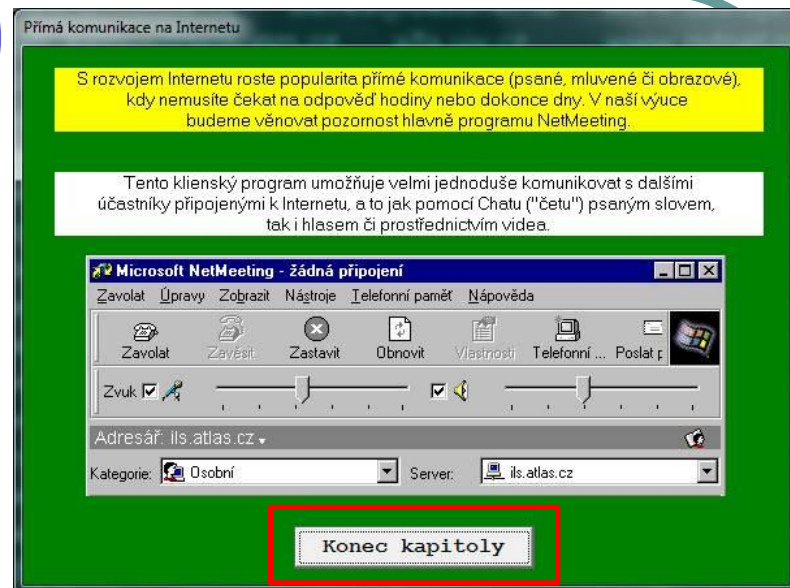

Práce s programem

- Na konci kapitoly nás čeká dlouho očekávaný pokyn – Konec kapitoly a hotová kapitola dostane **zelené orámování**.
- Výbornou pomůckou pro začínající internetáky je **Slovníček** obsahující vysvětlení řady důležitých pojmů z oblasti sítí a Internetu.