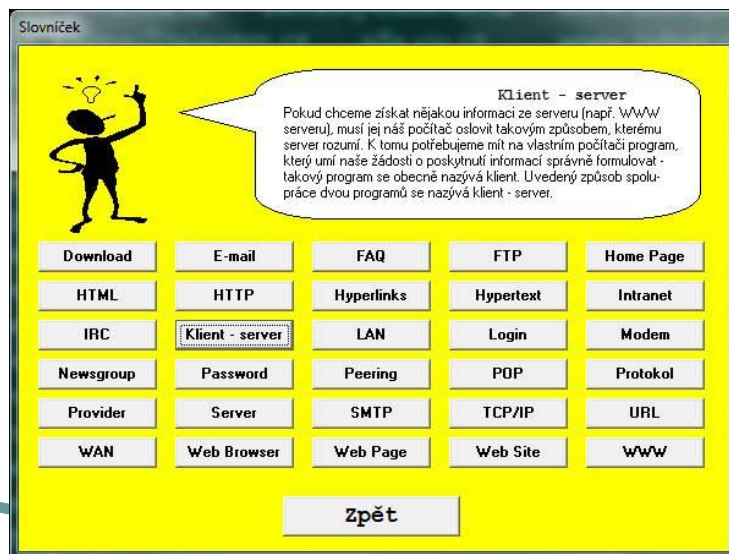

Práce s programem

- Na konci kapitoly nás čeká dlouho očekávaný pokyn – Konec kapitoly a hotová kapitola dostane **zelené orámování**.
- Výbornou pomůckou pro začínající internetáky je **Slovníček** obsahující vysvětlení řady důležitých pojmů z oblasti sítí a Internetu.